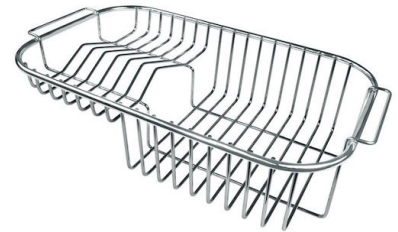

ABFLUSS 3,5" BASKET Der Ablauf ist mit einem großen 3,5-Zoll-Abfluss mit praktischem Korbverschluss ausgestattet, der verhindert, dass Feststoffe in den Abfluss fließen.

ZWEITE/DRITTE BOHRUNG MÖGLICH Die Spüle kann auf Wunsch bei der Bestellung mit zusätzlichen Bohrungen versehen werden, die für Doppellocharmaturen, ferngesteuerte Abflüsse oder den Einbau von Seifenspendern genutzt werden können. Die Positionen sind in den Zeichnungen mit gestrichelten Löchern markiert.

TECNISCHE DATEN

OPTIONALES ZUBEHÖR

Edelstahlkorb
8611 000

Schneidebrett aus HPDE
8657 001

Tellerkorb aus Edelstahl
8100 301

Verschiebbares Schneidebrett aus Iroko-Holz
8643 000

Weißes Nudelsieb
8151 100

PAARUNGEN